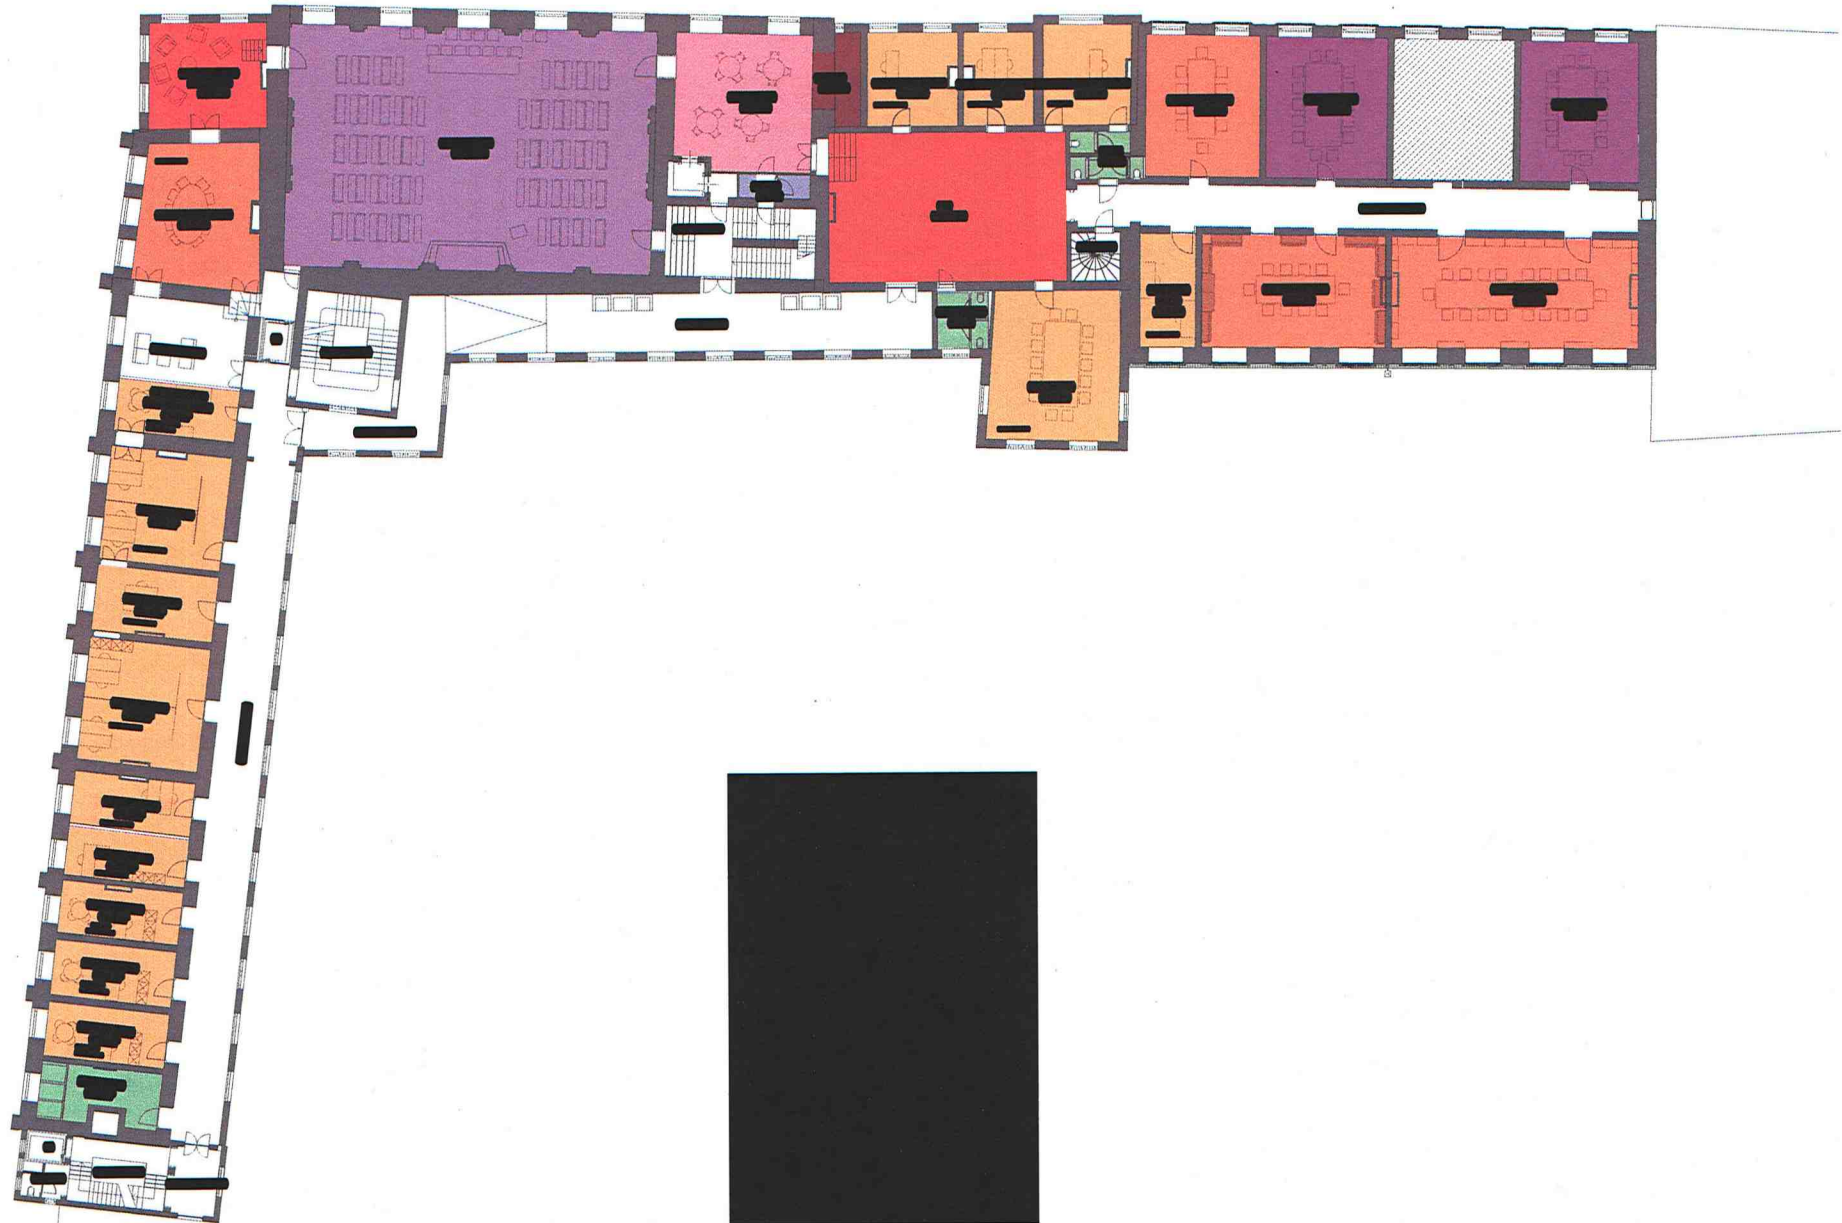

RENOVATIE BINNENHOF

VOORLOPIG ONTWERP AFRONDING

06/06/2019

RAPPANGE & PARTNERS ARCHITECTEN

Voorlopig Ontwerp
Souterrain
1:200 / A2 formaat

Voorlopig Ontwerp
Begane grond
1:200 / A2 formaat

Voorlopig Ontwerp
1e verdieping
1:200 / A2 formaat

Voorlopig Ontwerp
2e verdieping
1:200 / A2 formaat

06/06/2019
KAPPAEGE & PARTNERS ARCHITECTEN

Voorlopig Ontwerp
3e verdieping
1:200 / A2 formaat

Voorlopig Ontwerp
4e verdieping
1:200 / A2 formaat