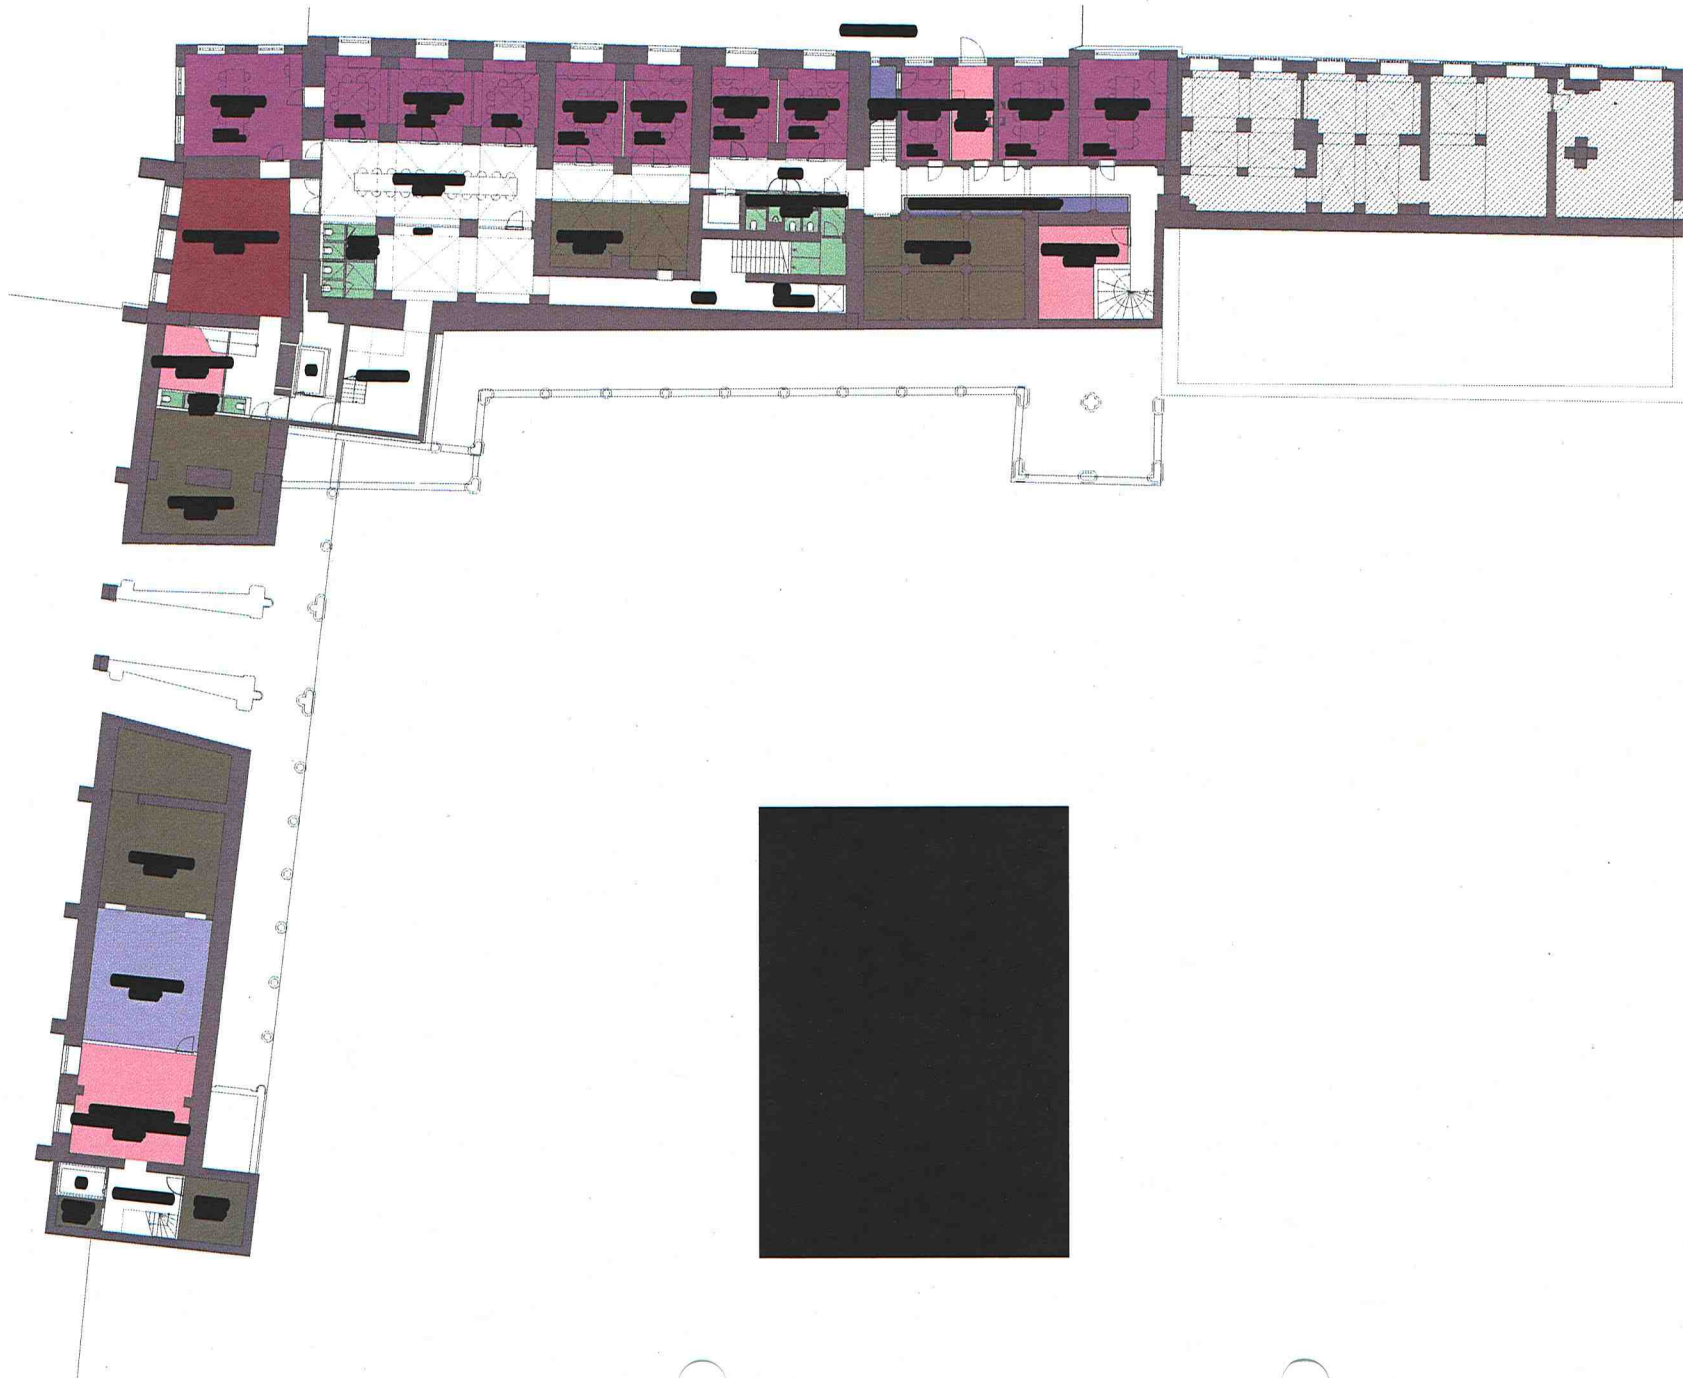

RENOVATIE BINNENHOF

VOORLOPIG ONTWERP AFRONDING

06/06/2019

RAPPANGE & PARTNERS ARCHITECTEN

Voorlopig Ontwerp
Souterrain
1:200 / A2 formaat

Voorlopig Ontwerp
Begane grond
1:200 / A2 formaat

Voorlopig Ontwerp
1e verdieping
1:200 / A2 formaat

Voorlopig Ontwerp
2e verdieping
1:200 / A2 formaat

06/06/2019
KAPPAEGE & PARTNERS ARCHITECTEN

Voorlopig Ontwerp
3e verdieping
1:200 / A2 formaat

Voorlopig Ontwerp
4e verdieping
1:200 / A2 formaat