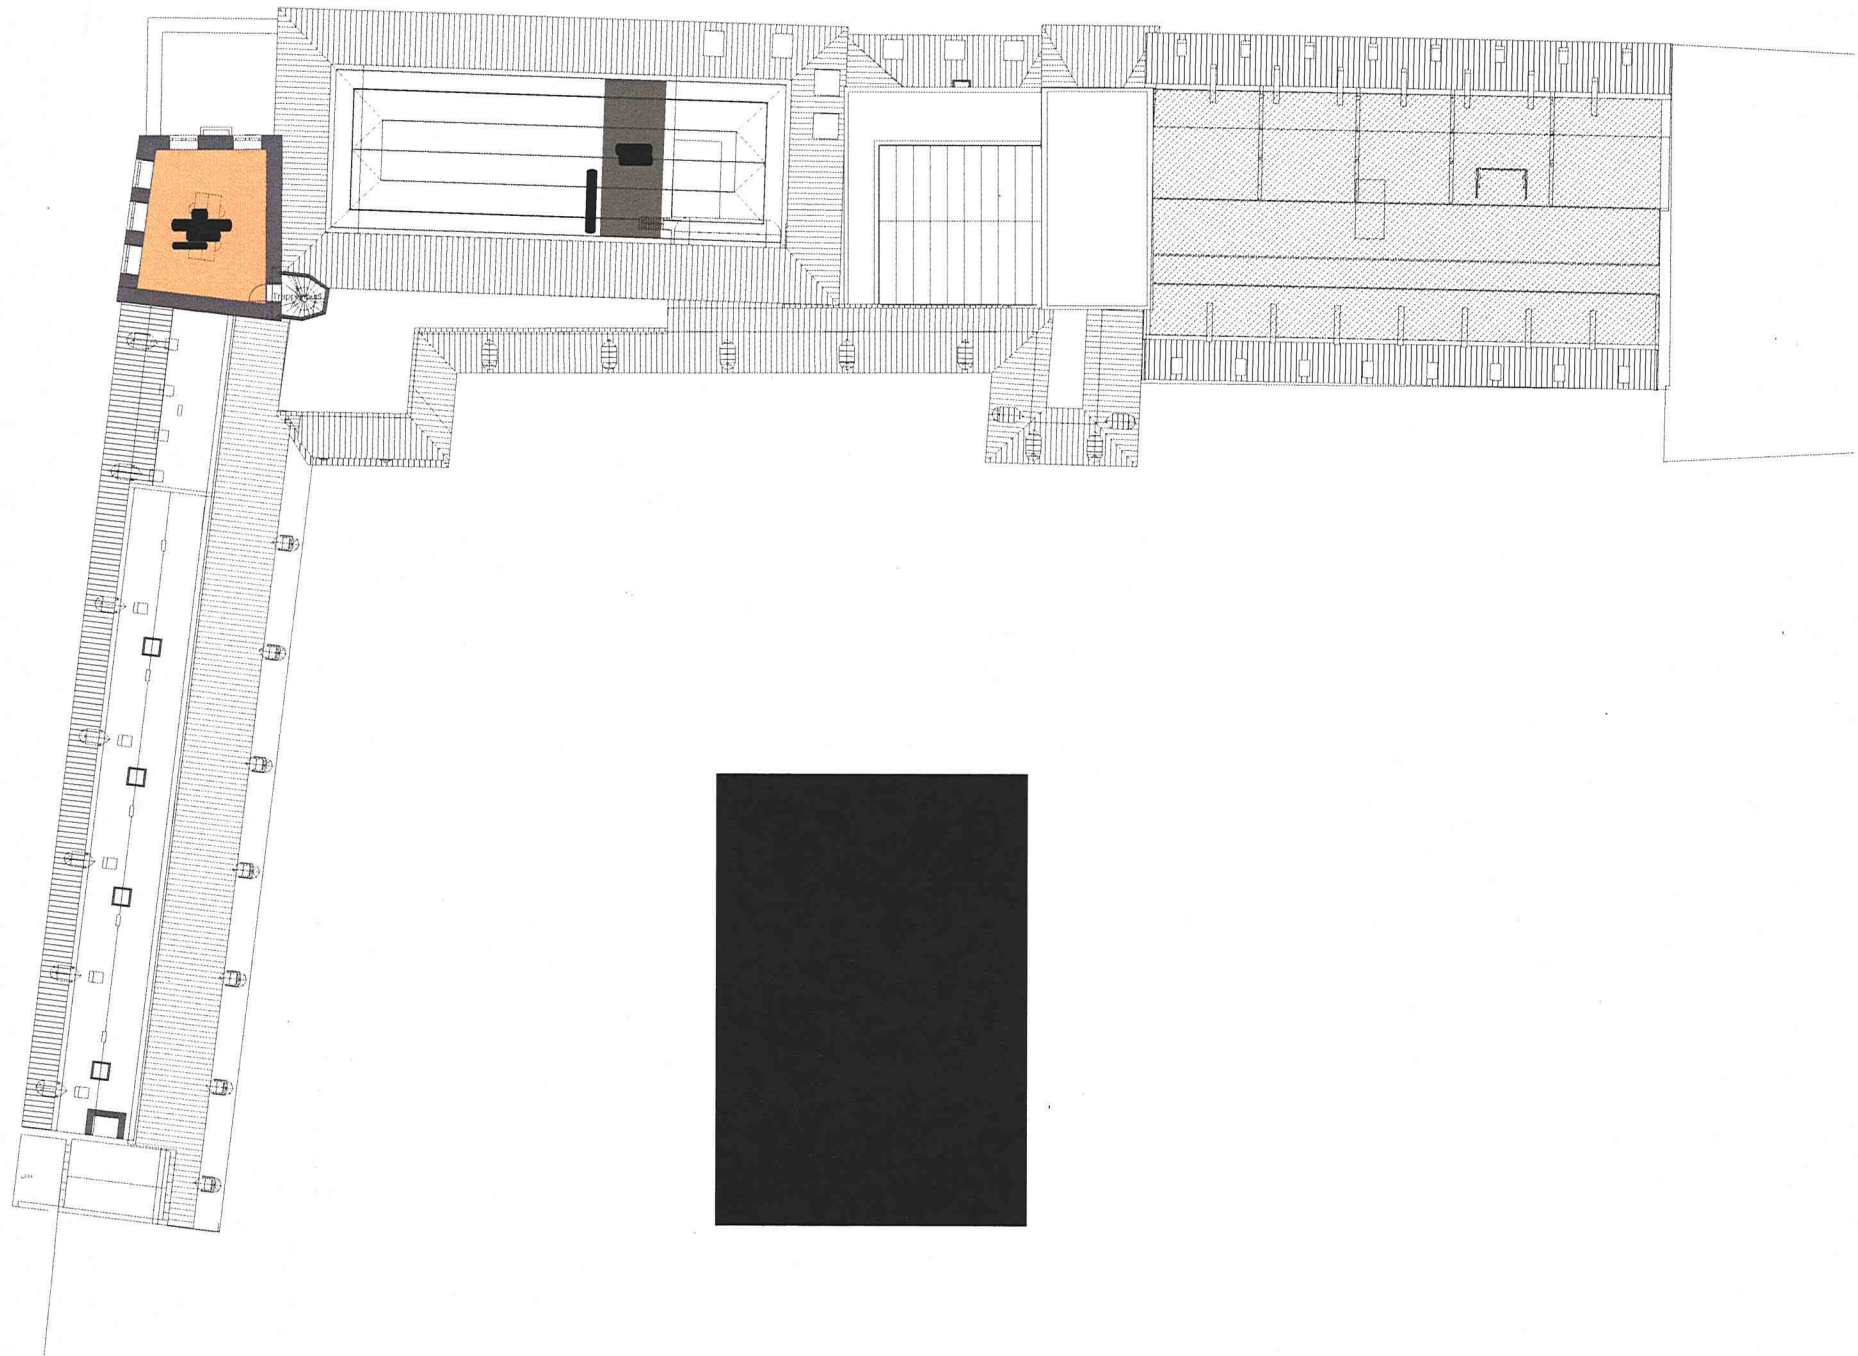

RENOVATIE BINNENHOF

VOORLOPIG ONTWERP AFRONDING

06/06/2019

RAPPANGE & PARTNERS ARCHITECTEN

Voorlopig Ontwerp
Souterrain
1:200 / A2 formaat

Voorlopig Ontwerp
Begane grond
1:200 / A2 formaat

Voorlopig Ontwerp
1e verdieping
1:200 / A2 formaat

Voorlopig Ontwerp
2e verdieping
1:200 / A2 formaat

06/06/2019
KAPPAEGE & PARTNERS ARCHITECTEN

Voorlopig Ontwerp
3e verdieping
1:200 / A2 formaat

Voorlopig Ontwerp
4e verdieping
1:200 / A2 formaat