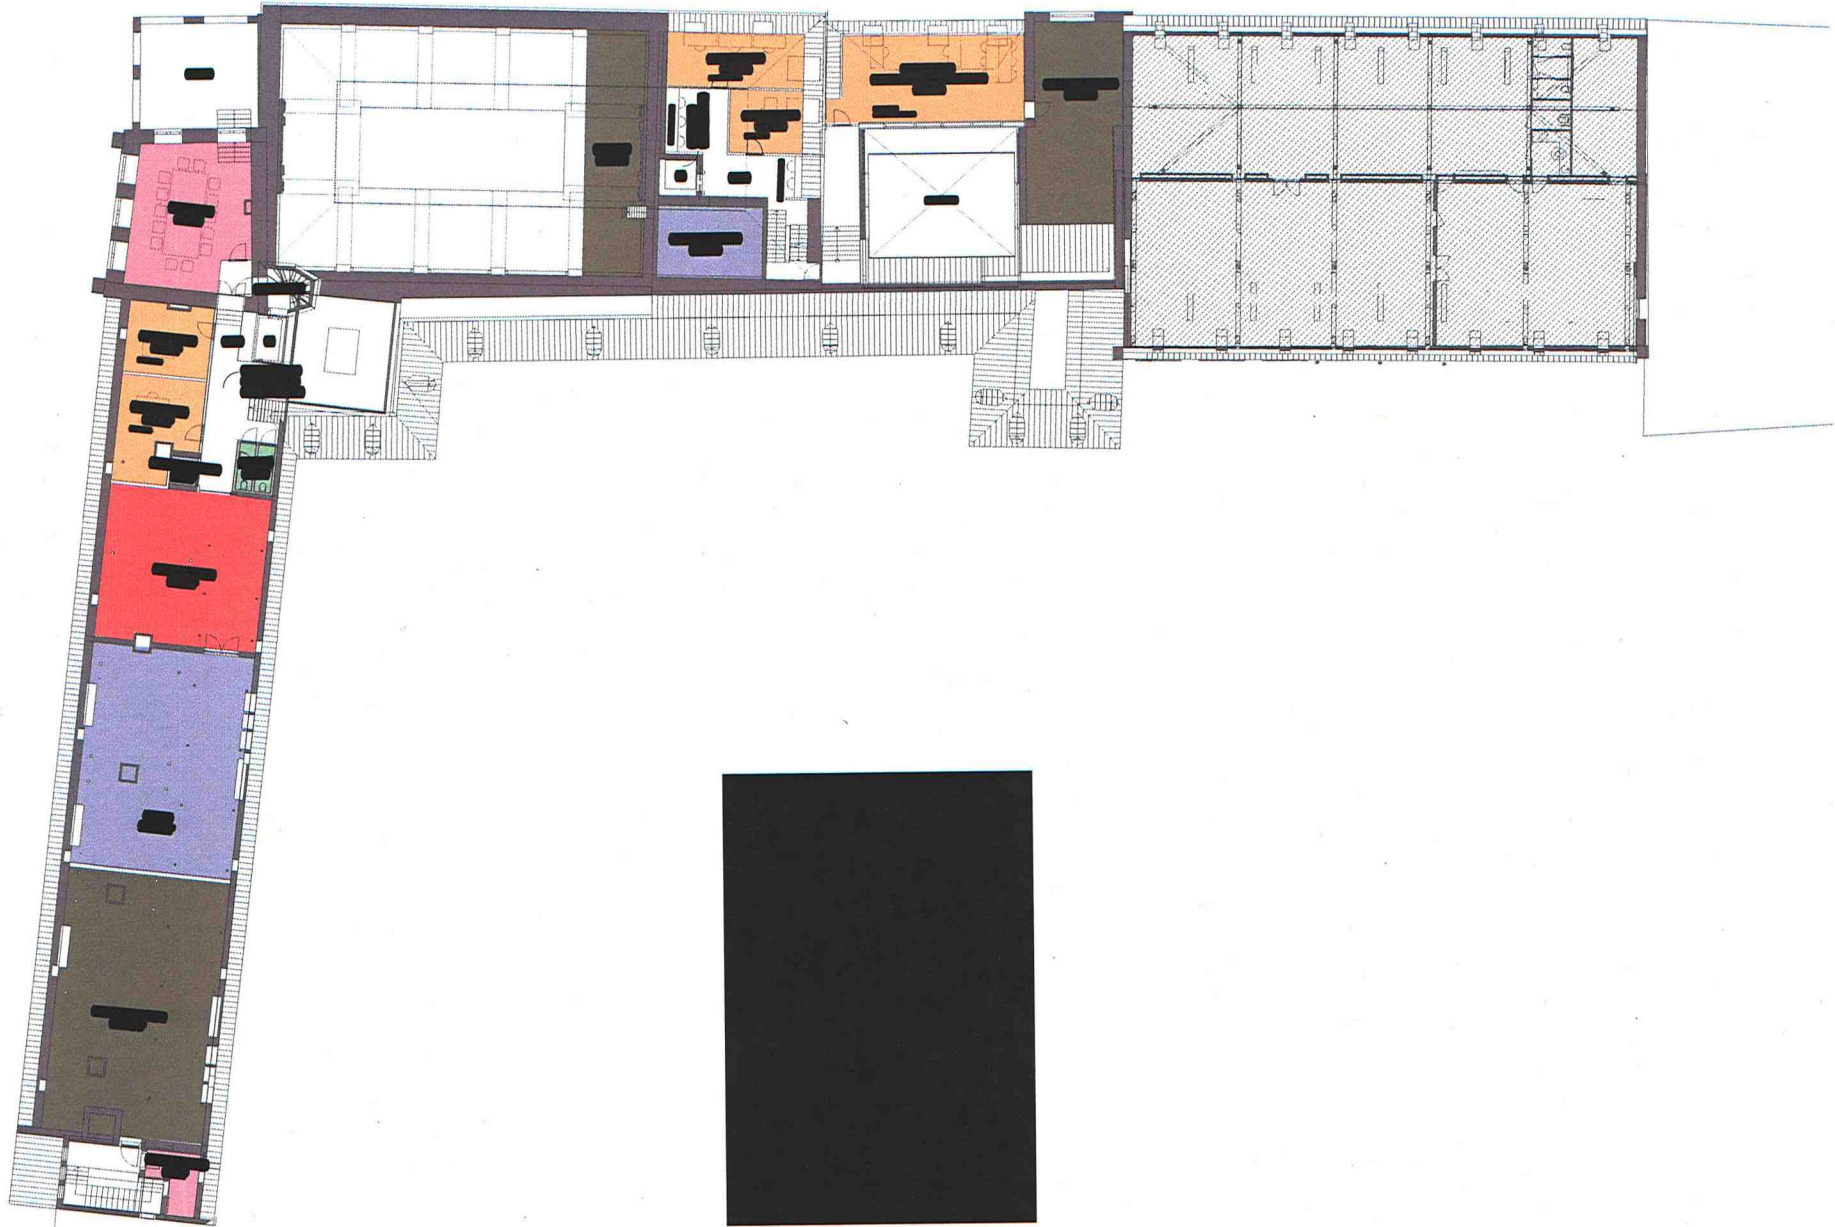

RENOVATIE BINNENHOF

VOORLOPIG ONTWERP AFRONDING

06/06/2019

RAPPANGE & PARTNERS ARCHITECTEN

Voorlopig Ontwerp
Souterrain
1:200 / A2 formaat

Voorlopig Ontwerp
Begane grond
1:200 / A2 formaat

Voorlopig Ontwerp
1e verdieping
1:200 / A2 formaat

Voorlopig Ontwerp
2e verdieping
1:200 / A2 formaat

06/06/2019
KAPPAEGE & PARTNERS ARCHITECTEN

Voorlopig Ontwerp
3e verdieping
1:200 / A2 formaat

Voorlopig Ontwerp
4e verdieping
1:200 / A2 formaat